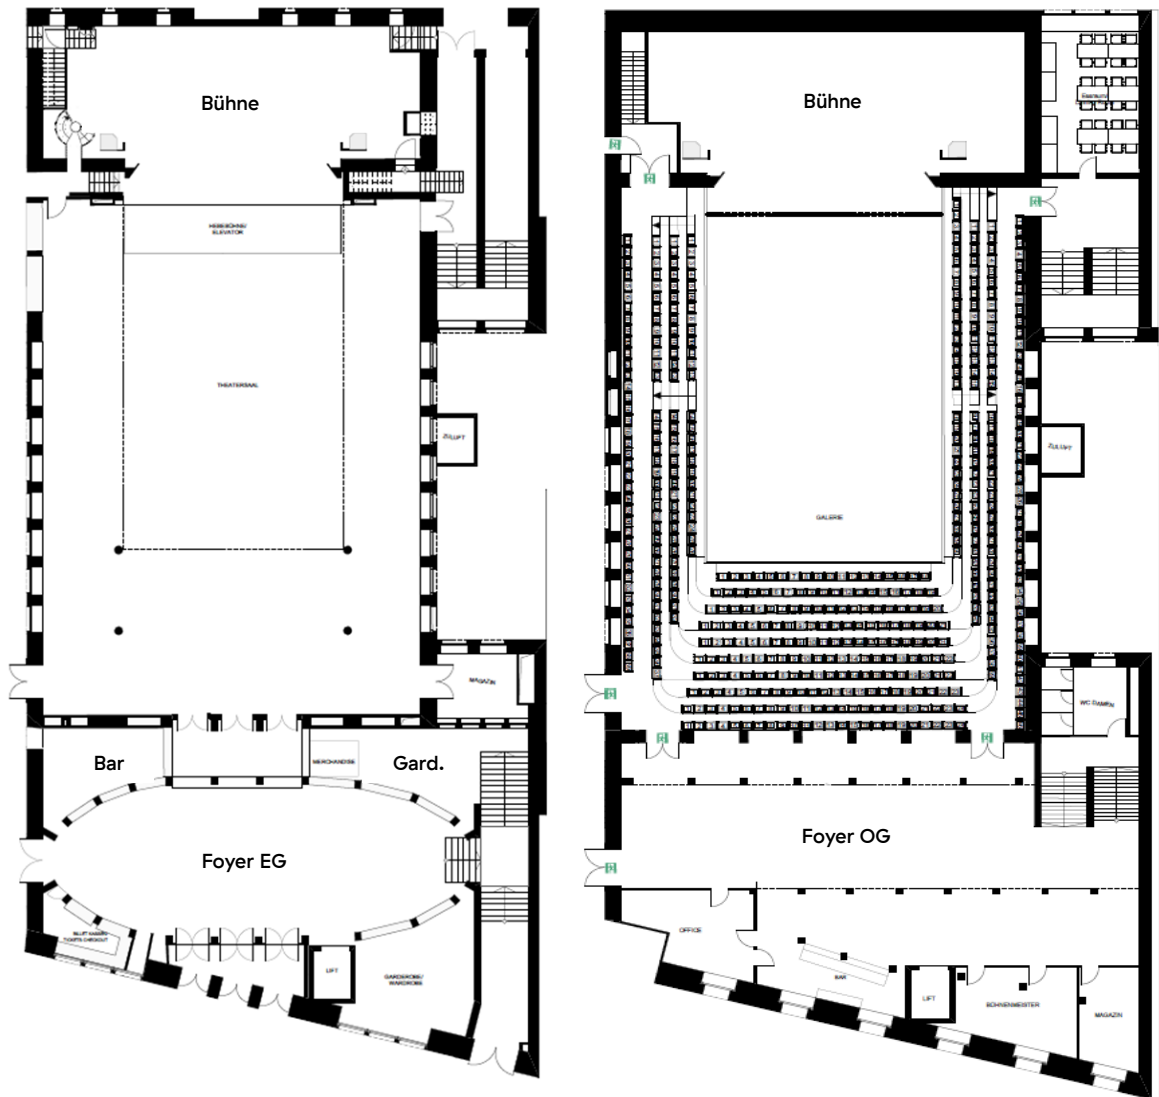

ÜBERSICHT THEATERSAAL

Kapazität		
Max. 1576		
Bestuhlungsarten	Einrichtung	Anzahl Personen
Stehplätze Parterre		1100
Galerie	fixe Bestuhlung	476
Konzertbestuhlung		642
Konzertbestuhlung	mit Podesterie	641
Bankettbestuhlung	6 Personen pro Tisch	420
Seminarbestuhlung	3 Personen pro Tisch	252
Seminarbestuhlung	2 Personen pro Tisch	168
Seminarbestuhlung	1 Person pro Tisch	84

Masse					
Saal		Bühne		Vorbühne	
Länge	25.00m	Portalbreite	9.60m	Breite	10.50m
Breite	18.50m	Portalhöhe	5.25m	Tiefe	2.50m
Fläche	462m ²	Innenbreite	16.00m	Höhe	0.00 – 1.15m flexibel
Saalhöhe	9.50m	Tiefe	8.50m		
Saalhöhe unter Galerie	3.20m	Höhe ab Parterre	1.15m		
		Innenhöhe	9.00m		